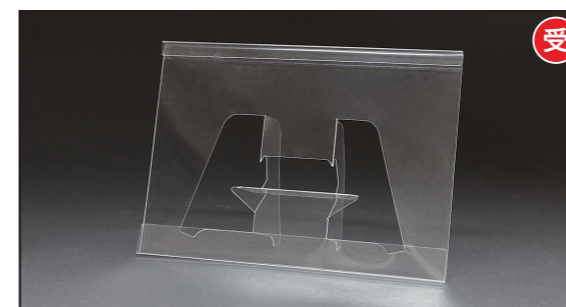

● B6 サイズ (横長)

コの字型 (ワンタッチ)

品番	KY-010
内寸	H 128 × W 182 × D 4 (mm)
外寸	H 129 × W 182 × D 5 (mm)
材質	A-PET 樹脂
入数	200個/1ケース